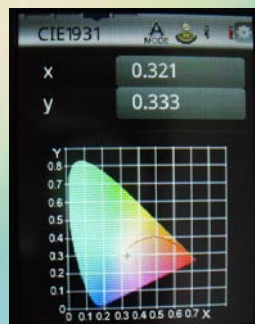

【寸法/重量】

H: 145mm × W: 78mm × T: 24mm

重量: 200g【縦型仕様】

電源: リチウム電池【6時間】

※「携帯LEDスペクトロナビ」モニターイメージ
※SPECTRUM・CIE1931 & CIE1976値で表示