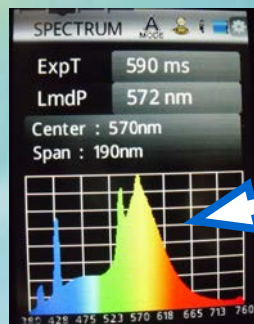

【寸法/重量】

H: 145mm × W: 78mm × T: 24mm

重量: 200g【縦型仕様】

電源: リチウム電池【6時間】

※「携帯LEDスペクトロナビ」モニターイメージ
※SPECTRUM・CIE1931 & CIE1976値で表示