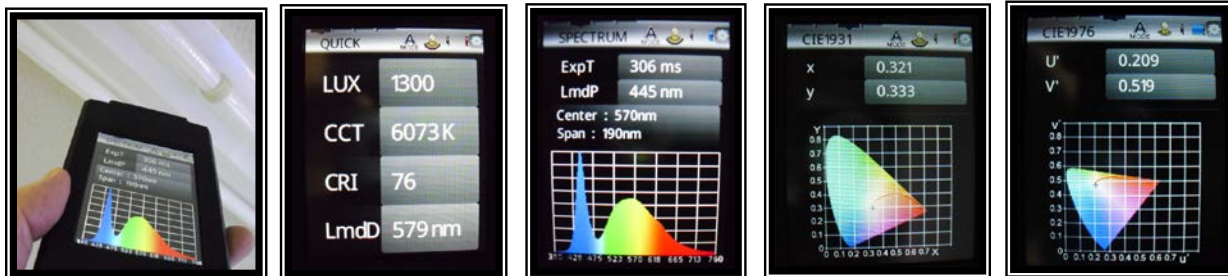

台湾のUPRtek社の開発した「MK350」は世界的にヒットしている「FILL LIGHT」(2800K~6500K)の開発過程で生まれました。青色LEDの発光スペクトルは、波長分布が固体毎に若干異なるため、白色LEDも多くの色が存在することから、照明現場に於けるLED選択は容易ではなく、管理者にとってのネックになっていました。

◆測定考察(表示データは試作品の参考表示です。実機は会場での展示等でご確認ください)