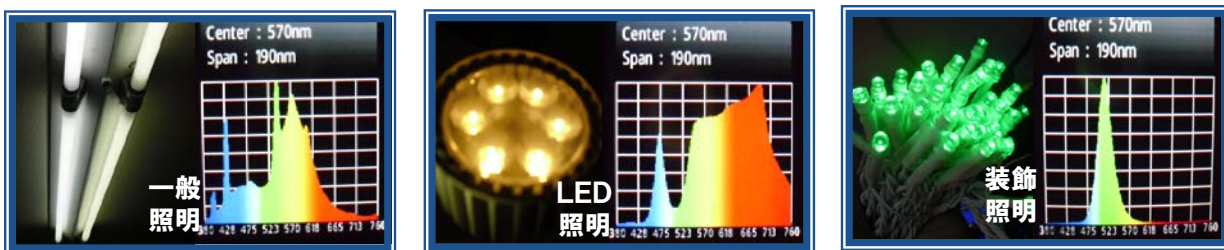

### 【寸法/重量】

H: 145mm × W: 78mm × T: 24mm

重量: 200g【縦型仕様】

電源: リチウム電池【6時間】

※「携帯LEDスペクトロナビ」モニターイメージ  
※SPECTRUM・CIE1931 & CIE1976値で表示

台湾のUPRtek社の開発した「MK350」は世界的にヒットしている「FILL LIGHT」(2800K~6500K)の開発過程で生まれました。青色LEDの発光スペクトルは、波長分布が固体毎に若干異なるため、白色LEDも多くの色が存在することから、照明現場に於けるLED選択は容易ではなく、管理者にとってのネックになっていました。

◆測定考察(表示データは試作品の参考表示です。実機は会場での展示等でご確認ください)

携帯「LEDスペクトルナビ」は現場に於ける「見れる」、「測れる」が瞬時に出来、これまで出来なかったLED光源の諸問題を解決します。LED光源をもっと理解し、解って選定する時代が来ました。

◆用途考察

- ① 建築インテリア・照明分野
- ② 商業施設管理分野
- ③ 大型VMD施設分野
- ④ デザイン・映像分野
- ⑤ LED照明販売分野
- ⑥ 光学機器販売分野